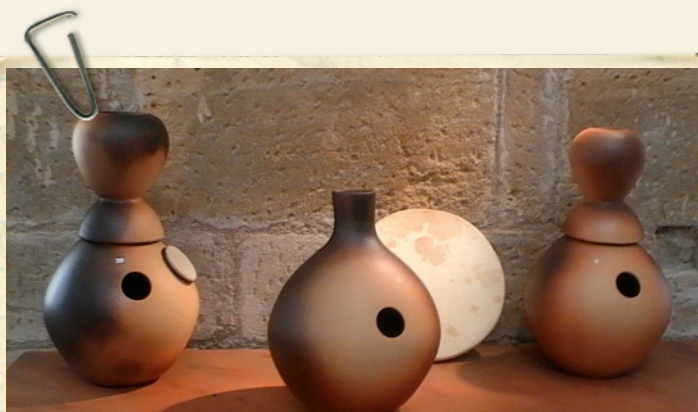

Créations de Christian Gauche et Marie: Atelier terre et son