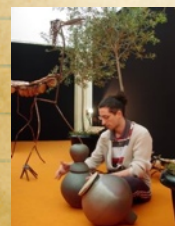

Percussions en argile: udus, argilophones, tambours: tama, bata, kanjeera,... et des cordes glissées, frottées,...

UN CONCERT AUTREMENT

CONTACT
WWW.TUILERIE-POULIGNY.COM
23220 Chenier

ENTRÉE: 3€
le CD du concert
en vente en fin
de représentation

Avec des sculptures musicales inédites :

www.terreson.com

PROGRAMME DE LA SOIRÉE EN PLEIN AIR

MÉDITATION MUSICALE

CONCERT DE PERCUSSIONS EN
ARGILE

ONE MAN SCHOW COMIQUE

Dans un échange musical nous vous proposons de créer un temps pour intérioriser la terre en nous.

Nous retrouvons le feu de la terre qui devient comme un feu sacré, repris en cœur au rythme de la musique. Telle une méditation musicale, mêlant la parole du narrateur à la parole des musiciens, des instruments en écho à la voix... Le public baigne dans une ambiance concrète, de chaleur heureuse, emplie des feux qui seront là, en contact avec la terre ; du feu en contact avec le cœur...

Un feu d'artifice comme temps de détente, comme temps pour prendre soin de soi sur terre, de soin de la terre en soi. GB .

Créations de Christian Gauche et Marie: Atelier terre et son

Bata

Darbouka

udu

Sculpture musicale: argilophone de jardin